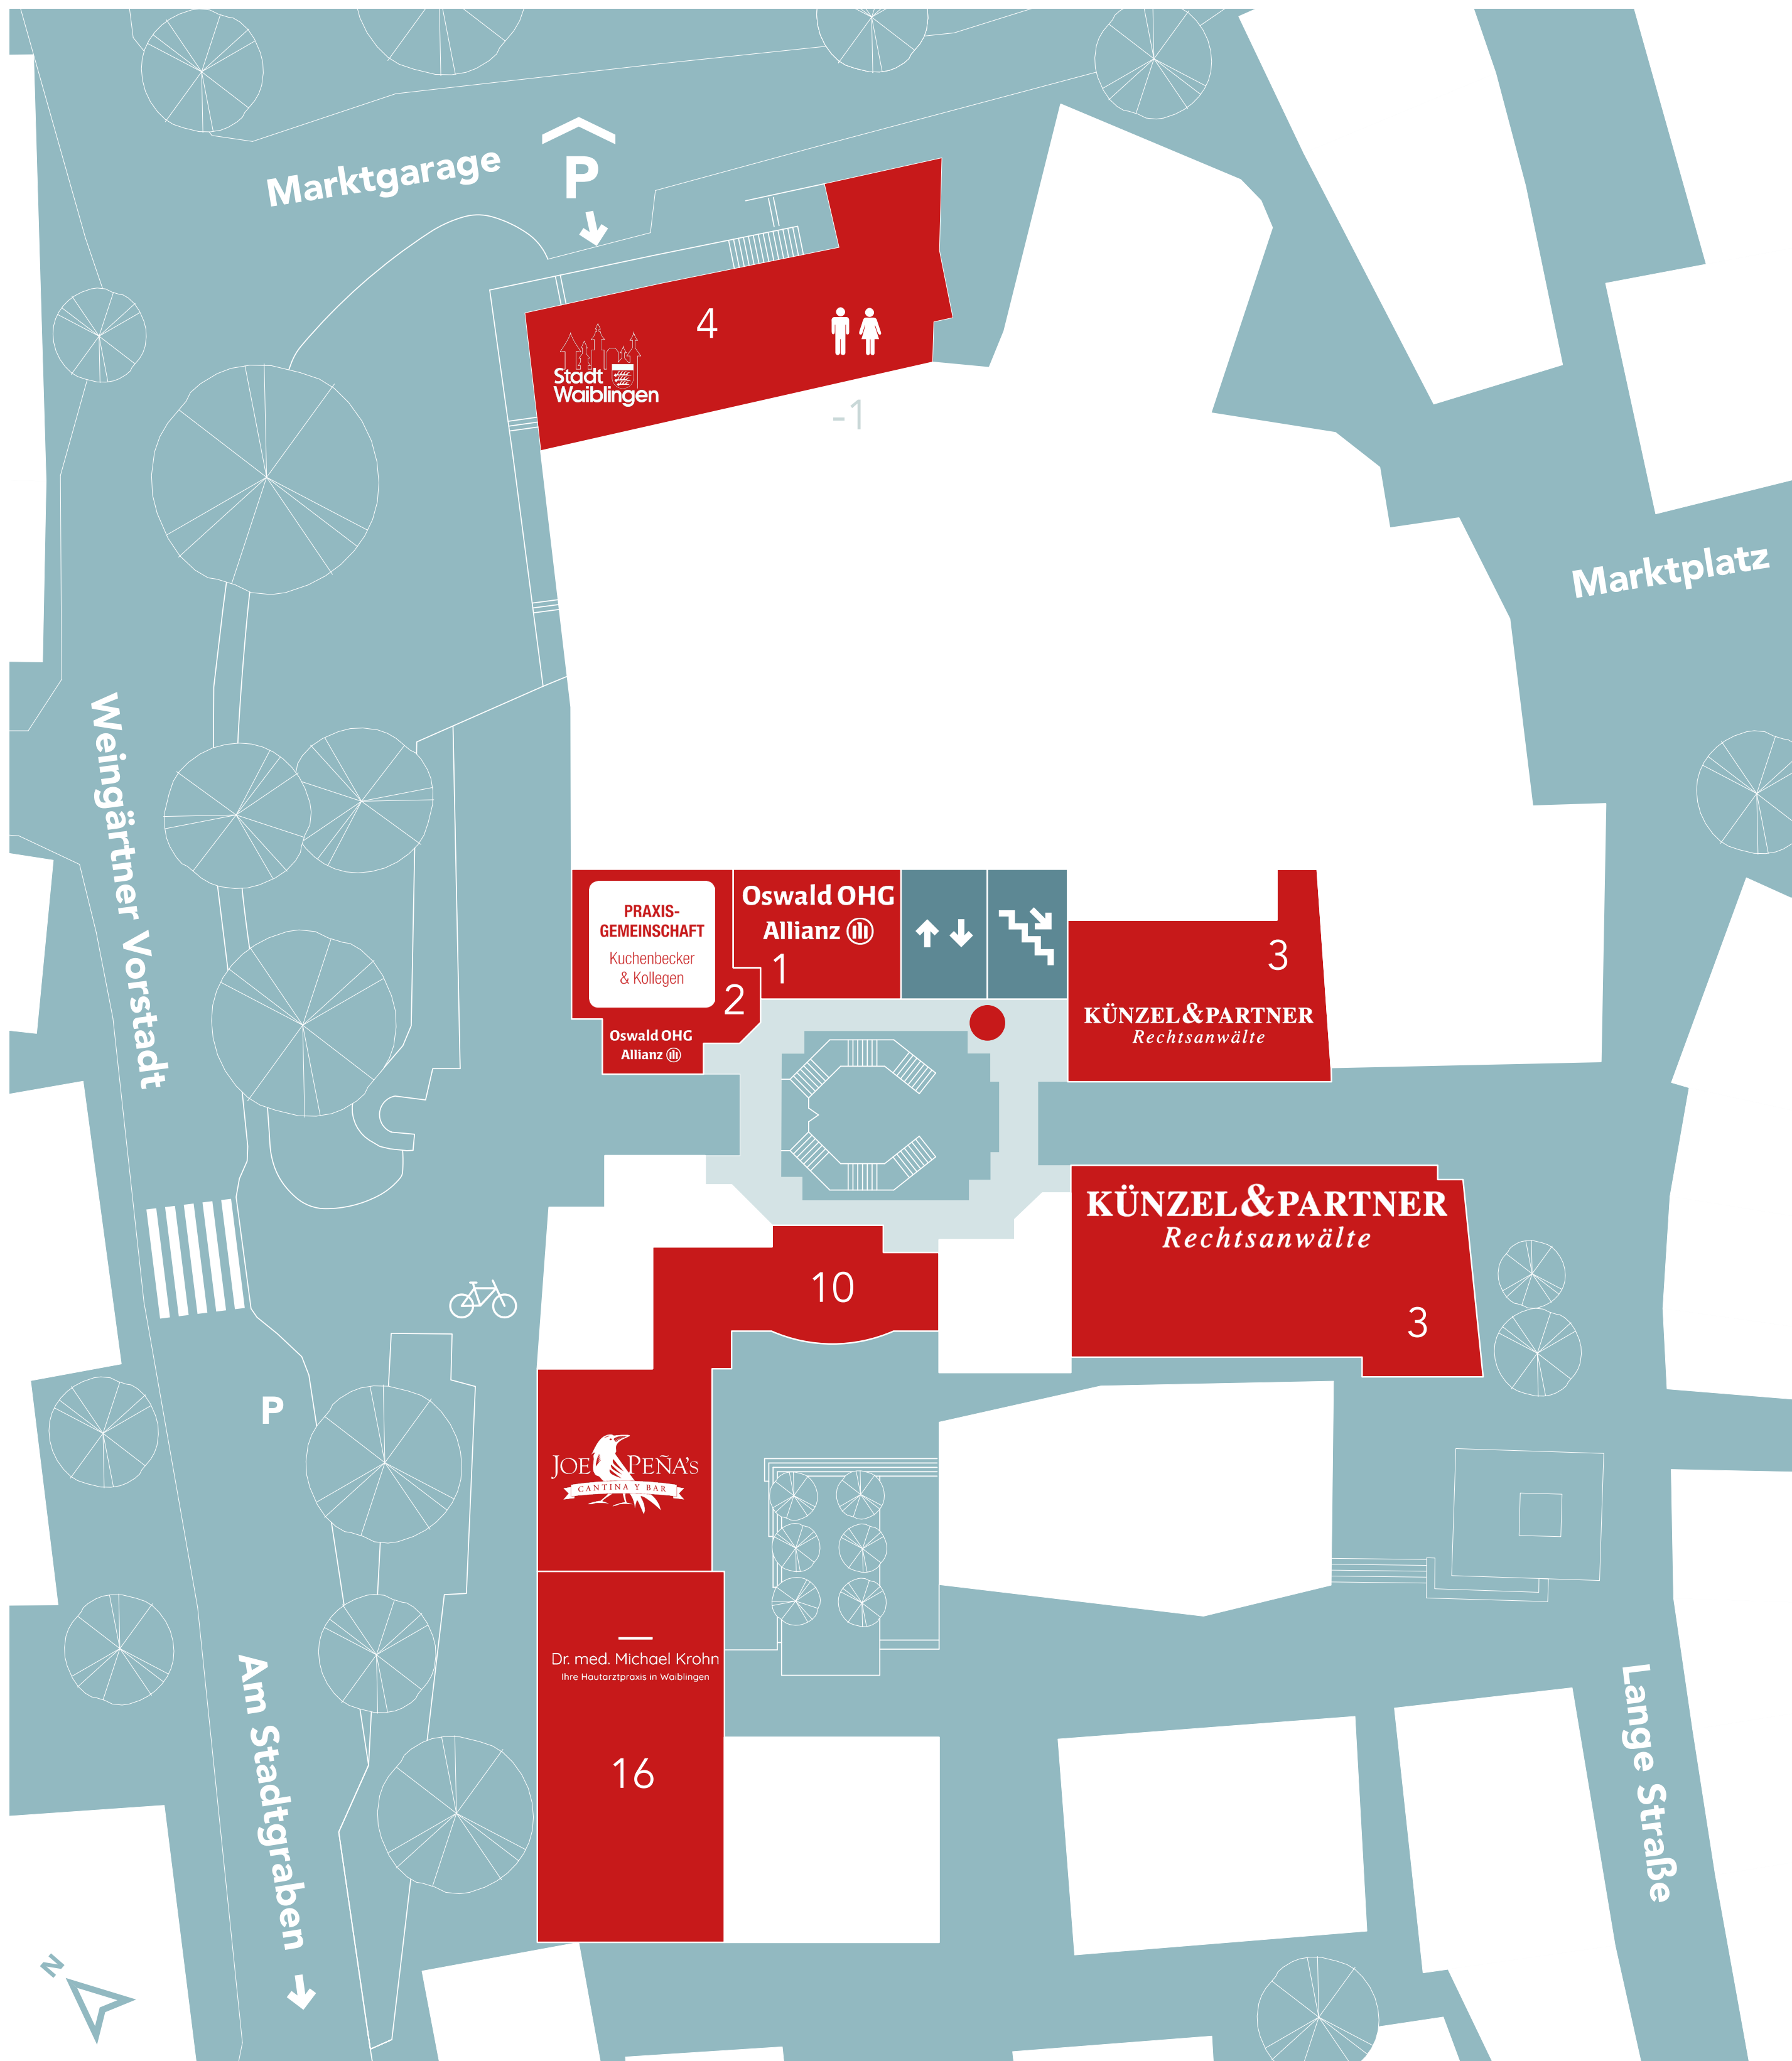

E0

- 18 Telekom Shop
- 19 Naturgut Bio-Supermarkt
- 20 DM-Drogeriemarkt
- 21 Asia Imbiss
- 22 Abaco Fashion
- 23 Multi Express Schuh- und
Schlüsseldienst
- 24 Volksbank
- 25 Eiscafé Da Vinci

-1

- 22 Abaco Fashion

E0

- 18 Telekom Shop
- 19 Naturgut Bio-Supermarkt
- 20 DM-Drogeriemarkt
- 21 Asia Imbiss
- 22 Abaco Fashion
- 23 Multi Express Schuh- und
Schlüsseldienst
- 24 Volksbank
- 25 Eiscafé Da Vinci

-1

- 22 Abaco Fashion
- 26 Parkwart

 WC

 Standort

MARKTGASSE
WAIBLINGEN

E2

E2

- 1 Allianz Oswald OHG
- 2 Praxisgemeinschaft
Kuchenbecker & Kollegen
- 3 Künzel & Partner
Rechtsanwälte

E1

- 4 Stadtverwaltung Waiblingen:
Fachbereich Bildung und Erziehung
-Abteilung Kindertageseinrichtungen
-Abteilung Kinder- und Jugendförderung
-Abteilung Schulen
- 5 Vie Aesthetics
- 6 Lilie's Nagelstudio
- 7 A&M Friseur
- 8 Ärztehaus an der Marktgasse
- 9 Apotheke Marktgasse
- 10 Joe Peña's
- 11 Stadt Waiblingen:
Fachbereich Bürgerdienste
-Abteilung Soziale Leistungen/
Ortsbehörde für die
Deutsche Rentenversicherung
- 12 Stadt Waiblingen:
Fachbereich Bürgerdienste
-Abteilung Standesamt
- 13 Smart Werk Handyreparatur
- 14 Sala Mai Thai-Massage
- 15 Wein & Tee Lädle
- 16 Hautarzt Dr. med. Krohn
- 17 Sachsenheimer Café & Bar

E0

- 18 Telekom Shop
- 19 Naturgut Bio-Supermarkt
- 20 DM-Drogeriemarkt
- 21 Asia Imbiss
- 22 Abaco Fashion
- 23 Multi Express Schuh- und
Schlüsseldienst
- 24 Volksbank
- 25 Eiscafé Da Vinci

-1

- 22 Abaco Fashion
 - 26 Parkwart
-  WC
-  Standort