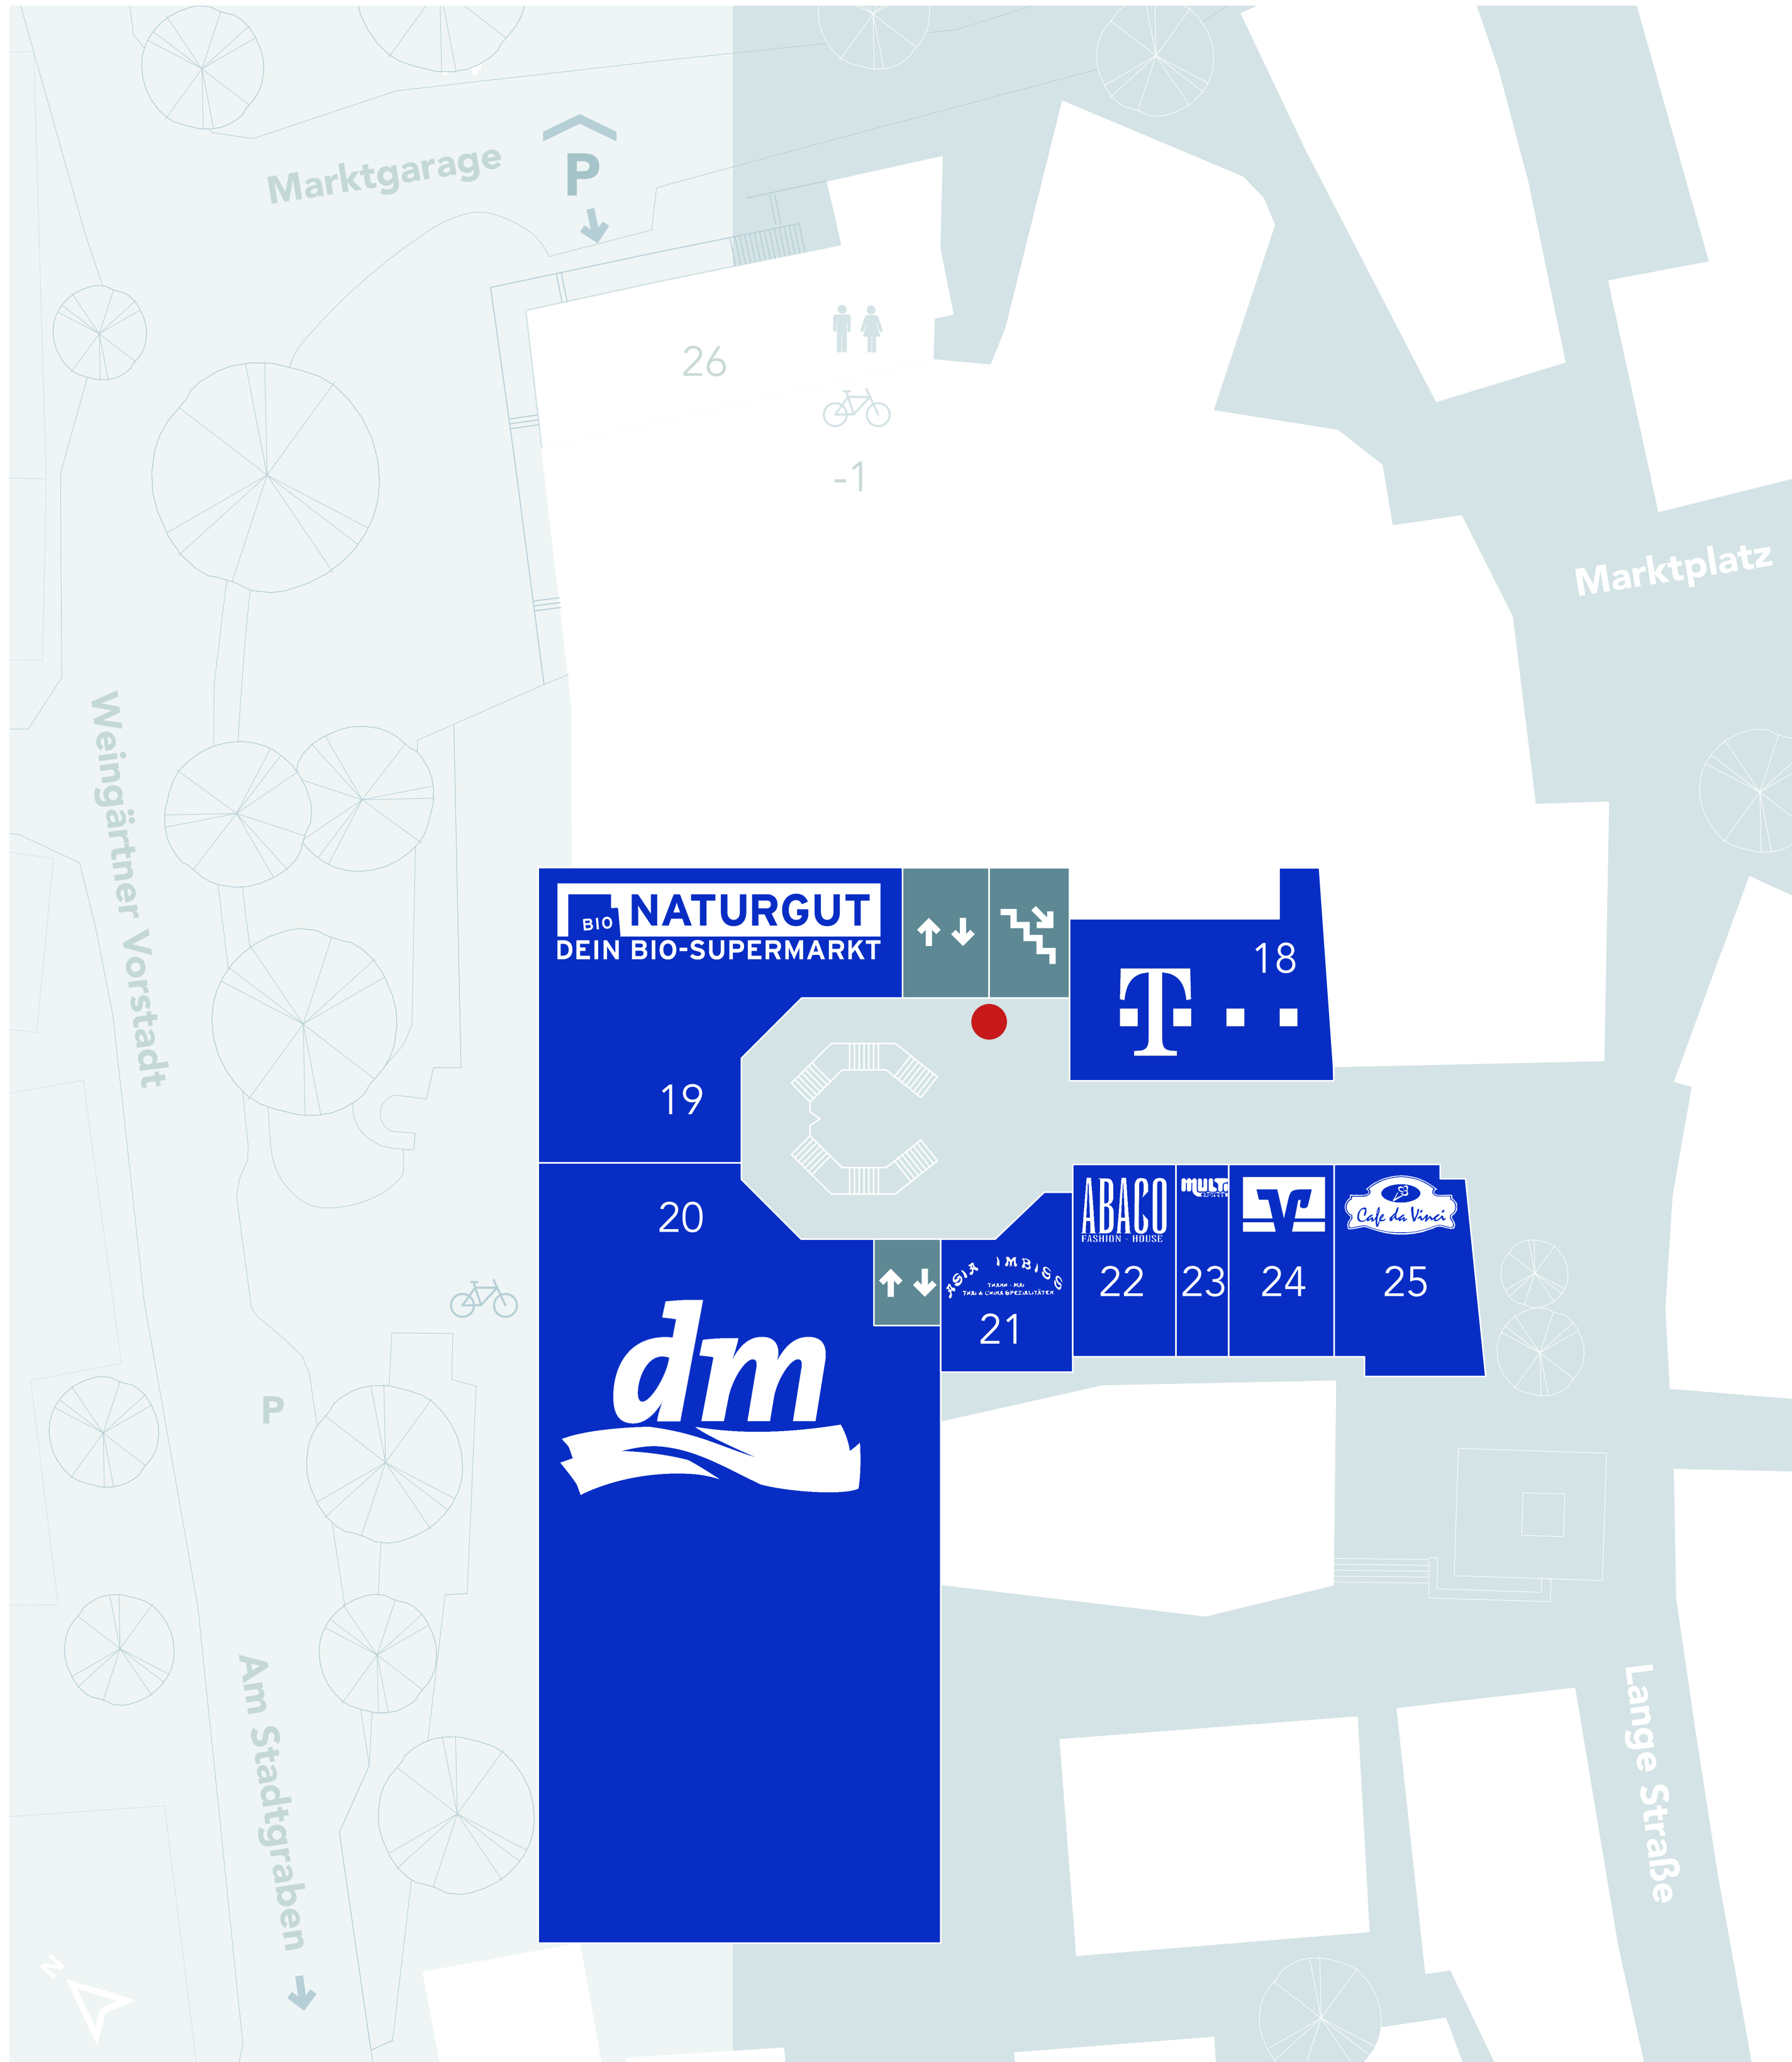

MARKTGASSE
WAIBLINGEN

E0

E2

- 1 Allianz Oswald OHG
- 2 Praxismgemeinschaft
Kuchenbecker & Kollegen
- 3 Künzel & Partner
Rechtsanwälte

E1

- 4 Stadtverwaltung Waiblingen:
Fachbereich Bildung und Erziehung
-Abteilung Kindertageseinrichtungen
-Abteilung Kinder- und Jugendförderung
-Abteilung Schulen
- 5 Vie Aesthetics
- 6 Lilie's Nagelstudio
- 7 A&M Friseur
- 8 Ärztehaus an der Marktgassee
- 9 Apotheke Marktgassee
- 10 Joe Peña's
- 11 Stadt Waiblingen:
Fachbereich Bürgerdienste
-Abteilung Soziale Leistungen/
Ortsbehörde für die
Deutsche Rentenversicherung
- 12 Stadt Waiblingen:
Fachbereich Bürgerdienste
-Abteilung Standesamt
- 13 Smart Werk Handyreparatur
- 14 Sala Mai Thai-Massage
- 15 Wein & Tee Lädle
- 16 Hautarzt Dr. med. Krohn
- 17 Sachsenheimer Café & Bar

E0

- 18 Telekom Shop
- 19 Naturgut Bio-Supermarkt
- 20 DM-Drogeriemarkt
- 21 Asia Imbiss
- 22 Abaco Fashion
- 23 Multi Express Schuh- und
Schlüsseldienst
- 24 Volksbank
- 25 Eiscafé Da Vinci

-1

- 22 Abaco Fashion

E0

- 18 Telekom Shop
- 19 Naturgut Bio-Supermarkt
- 20 DM-Drogeriemarkt
- 21 Asia Imbiss
- 22 Abaco Fashion
- 23 Multi Express Schuh- und
Schlüsseldienst
- 24 Volksbank
- 25 Eiscafé Da Vinci

-1

- 22 Abaco Fashion
- 26 Parkwart

E0

- 18 Telekom Shop
- 19 Naturgut Bio-Supermarkt
- 20 DM-Drogeriemarkt
- 21 Asia Imbiss
- 22 Abaco Fashion
- 23 Multi Express Schuh- und
Schlüsseldienst
- 24 Volksbank
- 25 Eiscafé Da Vinci

-1

- 22 Abaco Fashion
 - 26 Parkwart
-  WC
-  Standort